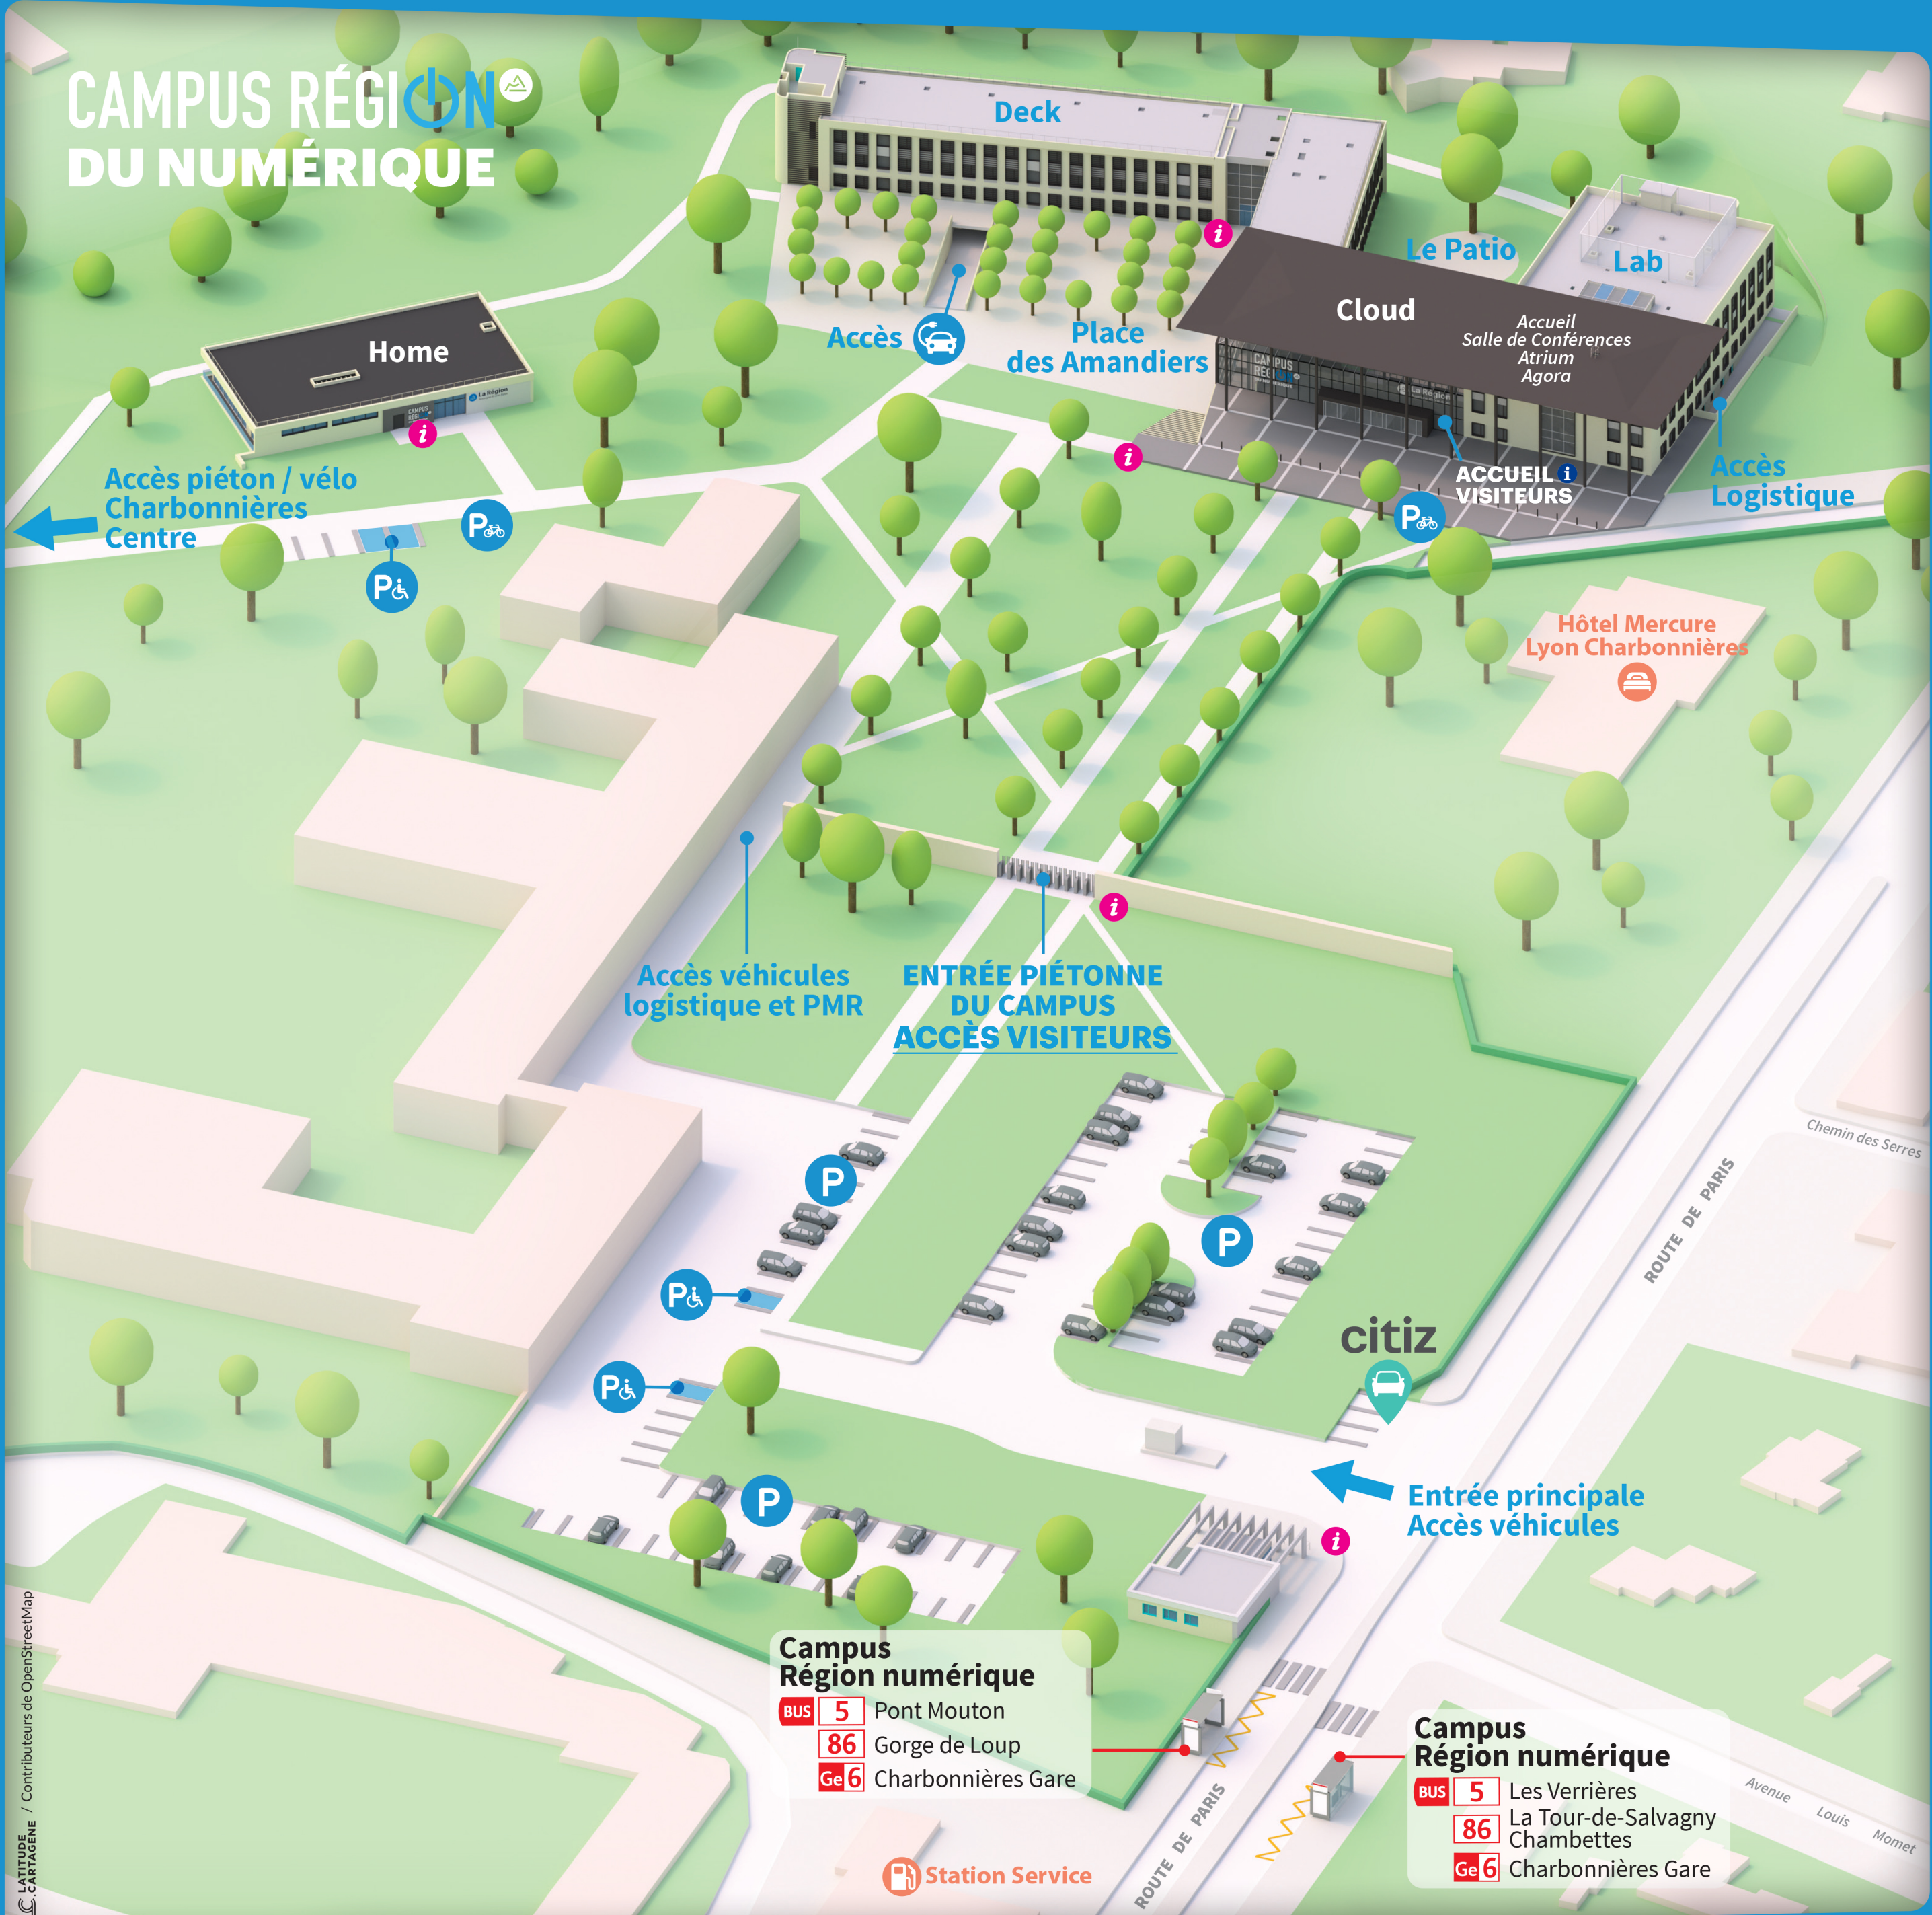

CAMPUS RÉGION DU NUMÉRIQUE

Cloud
Accueil
Salle de Conférences
Atrium
Agora

Deck

Home

Hôtel Mercure
Lyon Charbonnières

Campus Région numérique
BUS 5 Pont Mouton
86 Gorge de Loup
Ge6 Charbonnières Gare

Campus Région numérique
BUS 5 Les Verrières
86 La Tour-de-Salvagny
 Chambettes
Ge6 Charbonnières Gare