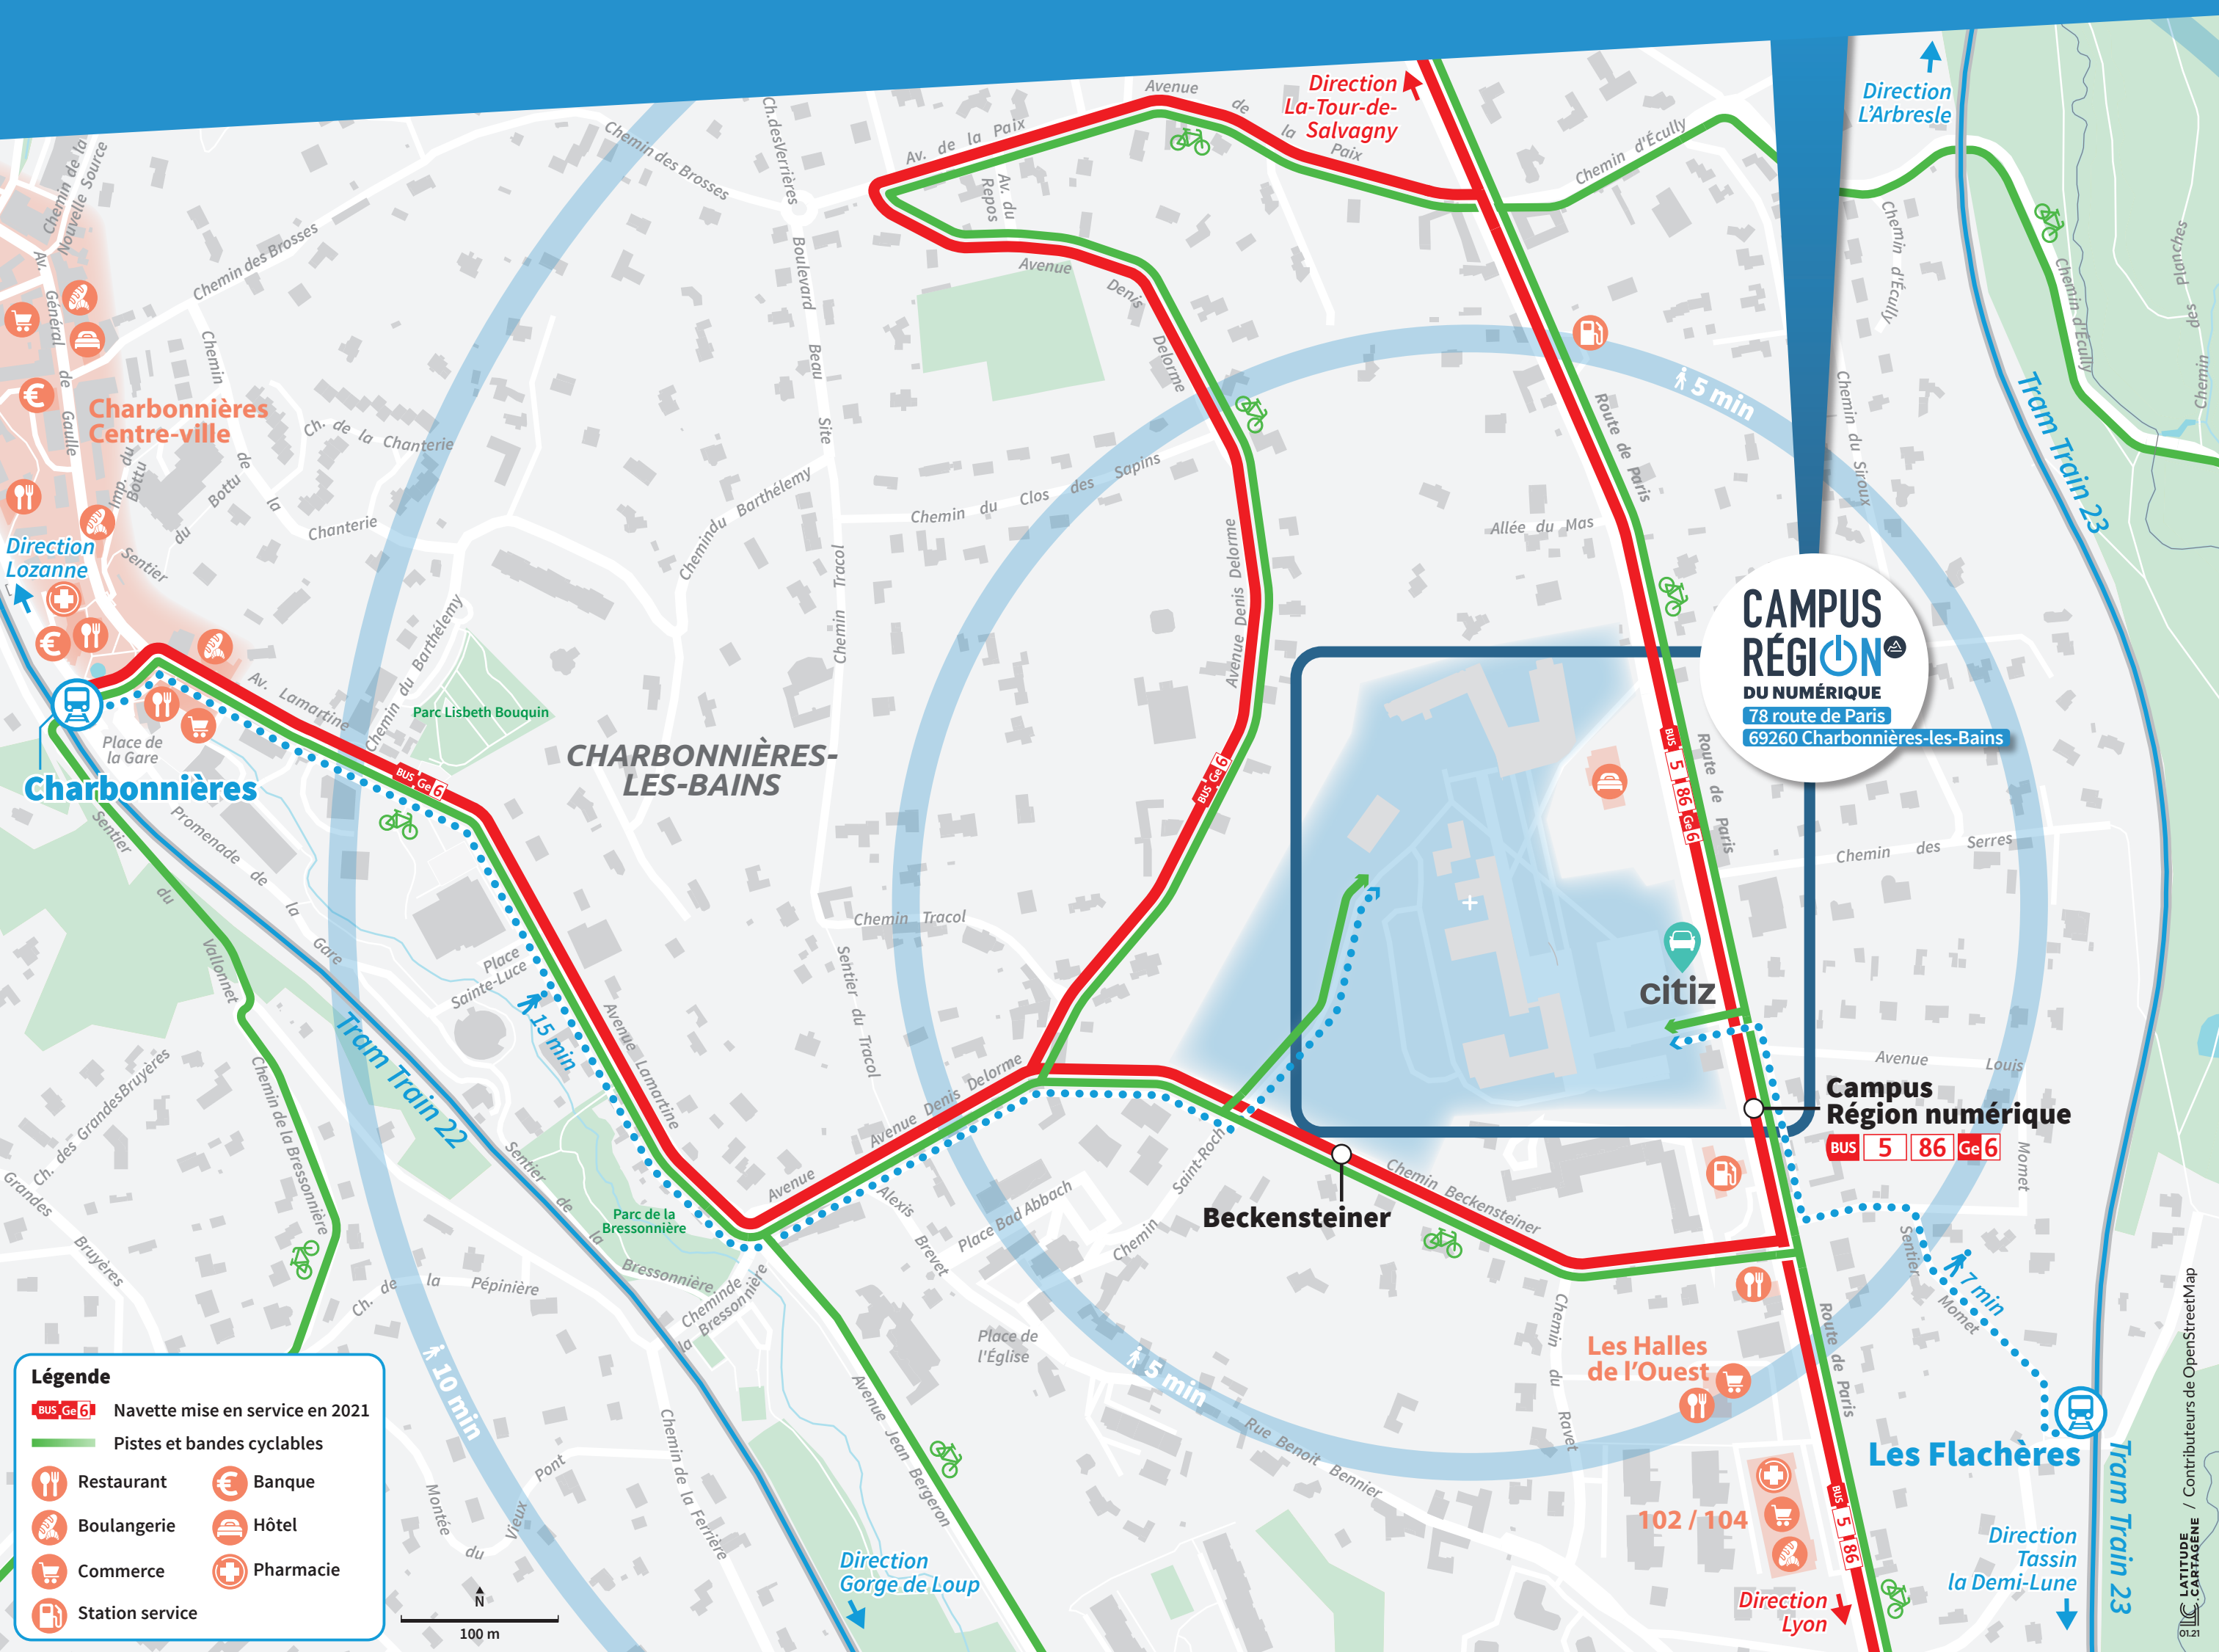

Campus Région numérique

- BUS 5** Pont Mouton
- 86** Gorge de Loup
- Ge 6** Charbonnières Gare

Campus Région numérique

- BUS 5** Les Verrières
- 86** La Tour-de-Salvagny Chambettes
- Ge 6** Charbonnières Gare

Légende

- BUS 5, Ge 6** Navette mise en service en 2021
- Pistes et bandes cyclables
- Restaurant
- Banque
- Boulangerie
- Hôtel
- Commerce
- Pharmacie
- Station service